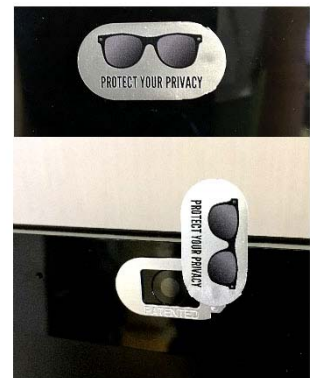

Stand 01/2018

WebCam Blocker / Slider

Schutz vor Industriespionage und Hacker-Angriffen

WebCam Abdeckung + Karte + Polybeutel

Menge / Dreh-Abdeckung	100	300	500	1.000	2.000	3.000	5.000	10.000
Preis je Stück:	1,48	1,36	1,19	1,10	1,02	0,98	0,89	auf Anfrage
Menge / Schiebe-Abdeckung	100	300	500	1.000	2.000	3.000	5.000	10.000
Preis je Stück:	2,31	1,88	1,56	1,39	1,35	1,18	1,09	auf Anfrage

Allgemein

Druck: Karte: 4/4c CMYK (beidseitig) / Sticker: 4/0c CMYK

Material: Dreh- oder Schiebe Abdeckung

Form: Dreh-Abdeckung: 30x15 (Oval oder Rechteck) / 20x20 mm / Rund 20 mm / Schiebe-Abdeckung: 30x13,5 mm

Druckeinrichtekosten je Motiv: 25,00 €

Druckfreigabe: Drucklayout (Ausfallmuster: auf Anfrage)

Befestigung: Dreh-Abdeckung auf die Karte geklebt, frei zu positionieren / Schiebe-Abdeckung: loose im Polybeutel

Verpackung: Einzeln verschweißt im Polybeutel

Lieferzeit: ca. 2-3 Wochen nach Druckfreigabe, kürzere Lieferzeiten auf Anfrage möglich

Alle Preise in EURO pro Stück, zzgl. gesetzl. MwSt. ab Lager

Sie haben Fragen oder benötigen ein individuelles Angebot? Wir helfen gerne!

Telefonischer Support:
T: +49 (0) 6101 95 39 554 (Mo - Fr. 9:00 bis 17:00)

E-Mail:
info@tps-werbeartikel.de